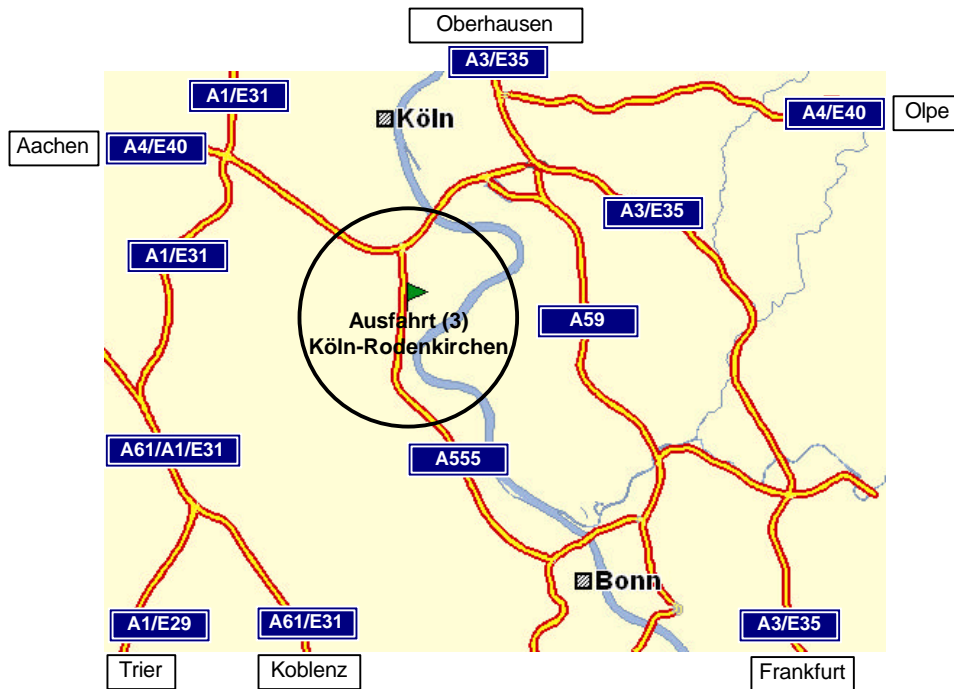

— Wegweiser

A555 von Köln:

- An der Autobahn-Ausfahrt Köln-Rodenkirchen (3) abfahren
- Rechts abbiegen, über Autobahnbrücke fahren
- An der Kreuzung rechts abbiegen
- 2. Ampel rechts abbiegen
- Am Ende der Strasse links abbiegen
- Bis zum Ende der Strasse fahren

A555 von Bonn:

- An der Autobahn-Ausfahrt Köln-Rodenkirchen (3) abfahren
- 3. Ampel rechts abbiegen
- Am Ende der Strasse links abbiegen
- Bis zum Ende der Strasse fahren

Für Fahrer mit Navigationssystem:

- Unsere GPS-Position: 6°58'21" / 50°51'24"

*Falls Sie noch Fragen haben, rufen Sie uns einfach an.
Wir helfen Ihnen gerne weiter.*

Alpha Calcit Füllstoff GmbH & Co. KG

Otto-Hahn-Strasse 9-11
D-50997 Köln